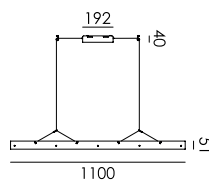

- lava orange 6000 € 1.195,- € 987,60
- toxic green 6001
- fog white 6002