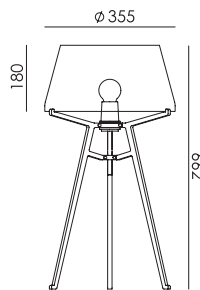

ELLA Black
Anton de Groof, 2016

Material: steel & hand blown glass
Weight: 5,1 kg
IP 20
Volt: 220-240 V | Max Watt: 60 Watt
Socket: E27
Cord length: 2800 mm
Dimmer on cord