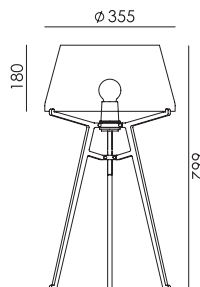

○ transparent 1403 € 1.695,- € 1.400,83
● neutral grey 1404

ELLA Black
Anton de Groof, 2016

Material: steel & hand blown glass
Weight: 5,1 kg
IP 20
Volt: 220-240 V | Max Watt: 60 Watt
Socket: E27
Cord length: 2800 mm
Dimmer on cord

○ transparent 1407 € 1.095,- € 904,96
● neutral grey 1408

ELLA White
Anton de Groof, 2016

Material: steel & hand blown glass
Weight: 5,1 kg
IP 20
Volt: 220-240 V | Max Watt: 60 Watt
Socket: E27
Cord length: 2800 mm
Dimmer on cord