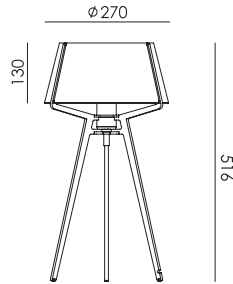

- smokey black 1664 € 370,- € 305,79
- flux green 1665
- pure white 1666
- midnight grey 1667
- ash grey 1668
- striking orange 1669
- lightning white 1670
- thunder blue 1671
- daybreak rose 1672
- sunny yellow 1673
- ice blue 1674