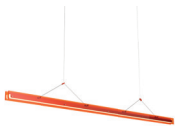

Bridge 180
Anton de Groof, 2023

Material: aluminum, acrylic & steel
Weight: 2,6 kg
IP 20
Volt: 220-240 V | 27 Watt
2700 K | 2495 lumen | CRI: >90
Mains dimmable
Cable length: 3000 mm