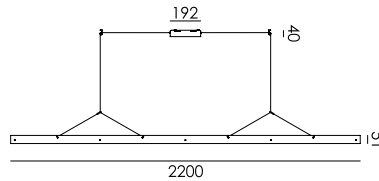

- lava orange 6015 1.895,- € 1.566,12
- toxic green 6016
- fog white 6017

led